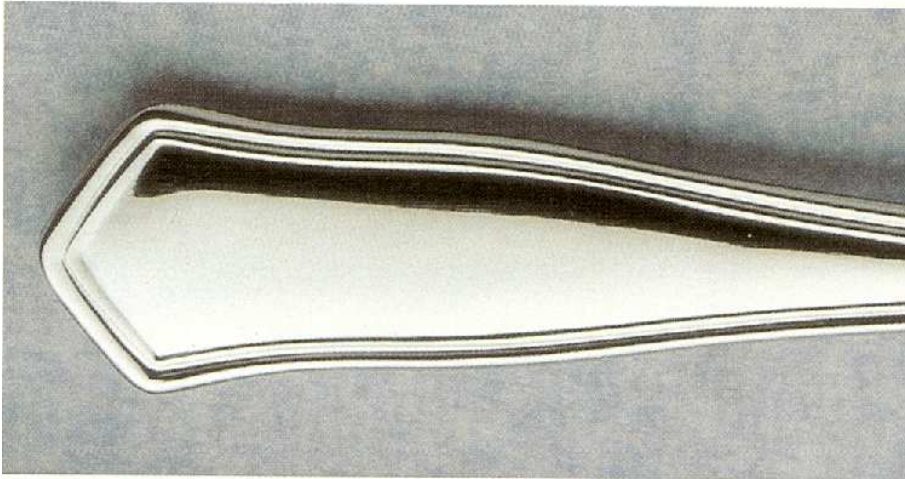

500 18/10

REF	DESCRIPCION	UNIDAD VENTA
0030041	500 CUCHARA MESA 18/10	CJ12u
0030042	500 TENEDOR MESA 18/10	CJ12u
0030044	500 TENEDOR POSTRE 18/10	CJ12u
0030045	500 TENEDOR COMER PESCADO 18/10	CJ12u
0030046	500 CUCHILLO COMER PESCADO 18/10	CJ12u
0030047	500 CUCHARA CAFE 18/10	CJ12u
0030048	500 CUCHARA MOKA 18/10	CJ12u
0030051	500 TENEDOR LUNCH 18/10	CJ12u
0030052	500 CAZO SOPA 18/10	UNIDAD
0030053	500 CUCHARA LEGUMBRES 18/10	UNIDAD
0030056	500 PALA PASTEL 18/10	UNIDAD
0030059	500 CUCHILLO MESA MB 18/10	CJ12u
0030060	500 CUCHILLO POSTRE MB 18/10	CJ12u
0030146	500 CUCHILLO CHULETERO MB 18/10	CJ12u